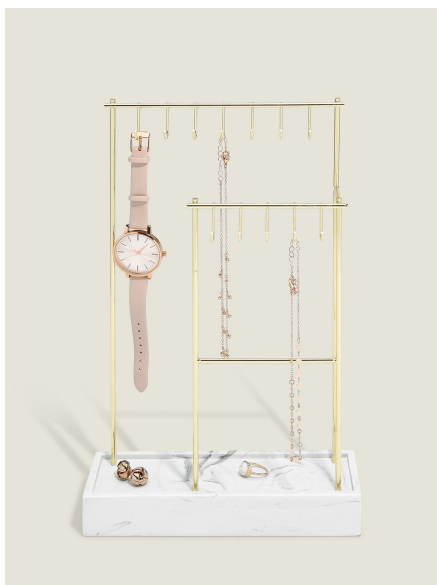

5013648054033

Stackers 709

Spigill / Taupe (Gold)

5013648048940

Stackers 215

Spigill / Grey (Silver)

5013648048971

Stackers 216

Spigill / Blush (Gold)

5013648048933

Stackers 217

**Hengi stórt - 12 hook
Gull & Marmari**

Hengi stórt - Linen/Oatmeal

Hengi stórt - Gull/Blush

5013648054392

5013648055368