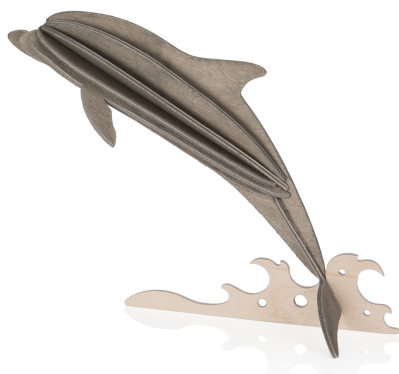

## Lovi **björn**

Brown 13,5 cm

6430026525753

Lovi-252

Black 13,5 cm

6430026526064

Lovi-253