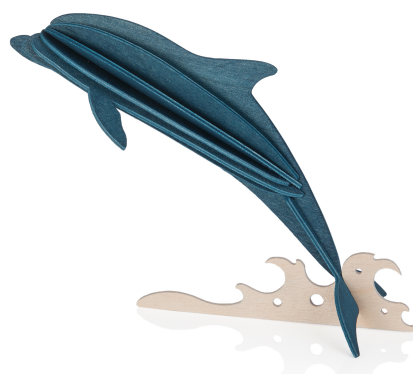

## Lovi **björn**

Brown 13,5 cm

6430026525753

Lovi-252

Black 13,5 cm

6430026526064

Lovi-253