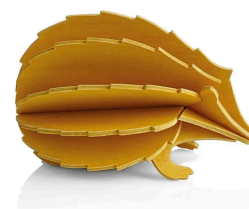

Lovi broddgöltur

Hedgehog Brown 8 cm	Hedgehog Lavender Blue 8 cm	Hedgehog Warm Yellow 8 cm
6430026528471	6430026528518	6430026528501
Lovi-278	Lovi-277	Lovi-279