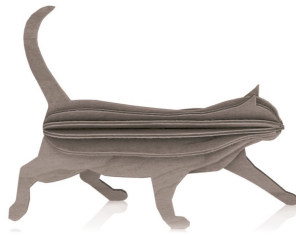

Lovi köttur

Grey 12 cm

6430026525357

6430026525340

6430026525333

Lovi-203

Lovi-205

Lovi-204