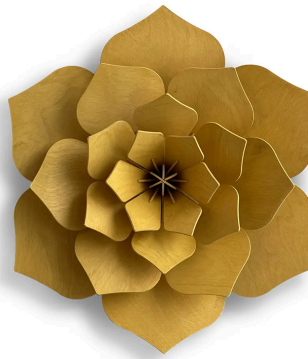

lovi

INNEY

Lovi blóm

	Decor Flower Pink	Decor Flower Blue	Decor Flower Natural
15 cm	6430026528785 Lovi-350	6430026528792 Lovi-354	6430026528747 Lovi-355

NÝTT

	Decor Flower Cinnamon Brown	Decor Flower Honey Yellow	Decor Flower White
15 cm	6430026528761 Lovi-352	6430026528754 Lovi-351	6430026528730 Lovi-353
24 cm	6430026528846 Lovi-360		6430026528815 Lovi-361

lovi

INNEY

Lovi Decor Star

		Cinnamon
NÝTT	15 cm	6430026529171
		Lovi-560
	24 cm	6430026528563
		Lovi-552
	36 cm	6430026528594
		Lovi-555
	48 cm	6430026528624
		Lovi-558

		Natural wood
NÝTT	15 cm	6430026529157
		Lovi-562
	24 cm	6430026528549
		Lovi-550
	36 cm	6430026528570
		Lovi-553
	48 cm	6430026528600
		Lovi-556